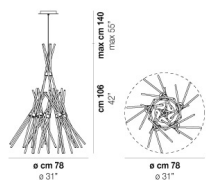

ESSENCE

Design ATELIER OI

ESSENCE SP

Collezione di lampade con diffusore in canne di vetro lavorato a mano. La superficie è parzialmente opacizzata da una sabbatura sfumata. Sorgente luminosa a LED.

ESSENCE SP

Mc 0,07
Kg 6
Kg 4

download resources

CR/SF

AB

OTHER AVAILABLE VERSIONS

ESSE SP 5