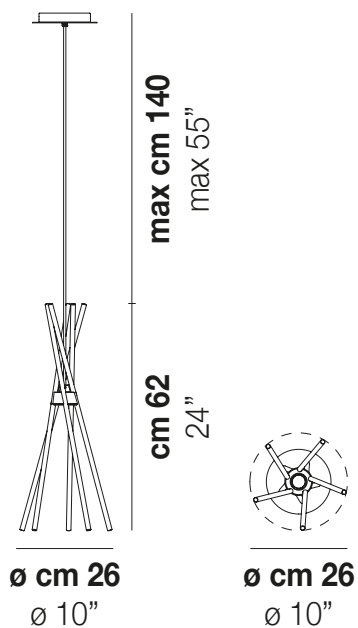

ESSENCE

Design ATELIER OI

ESSENCE SP

Collezione di lampade con diffusore in canne di vetro lavorato a mano. La superficie è parzialmente opacizzata da una sabbatura sfumata. Sorgente luminosa a LED.

ESSENCE SP

Mc 0,07
Kg 6
Kg 4

download resources

CR/SF

AB

OTHER AVAILABLE VERSIONS

ESSE SP 5